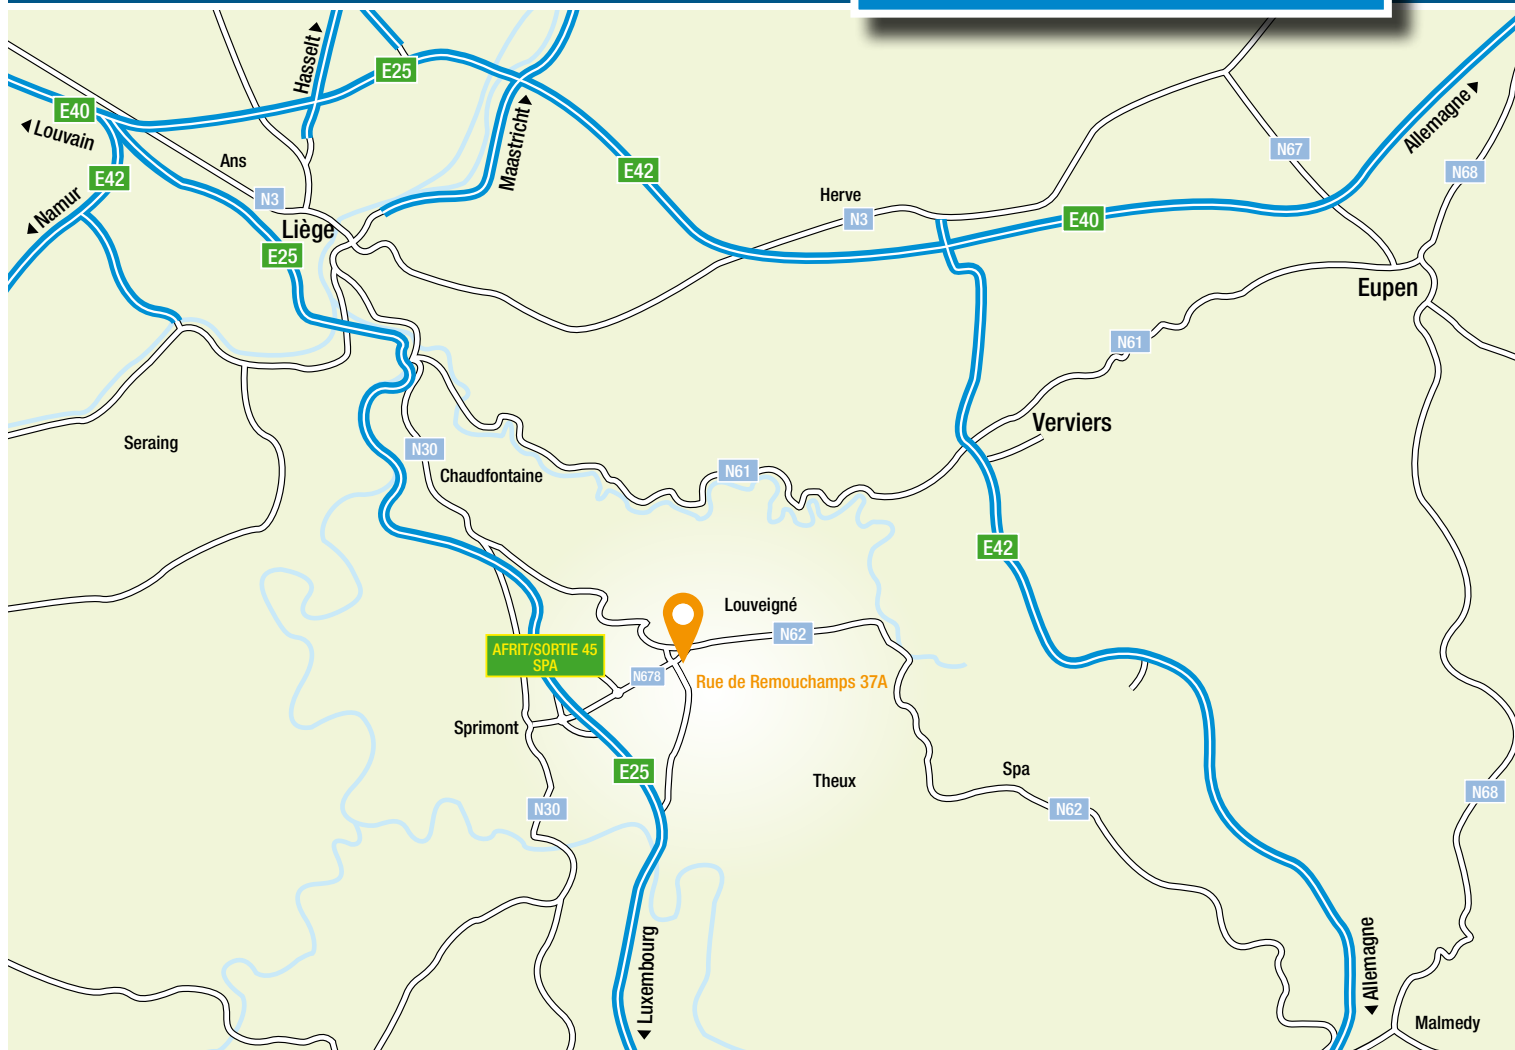

**SALLE D'EXPOSITION - TOONZAAL**

**LOUVEIGNÉ (LIÈGE)**

**RUE DE REMOUCHAMPS 37A**

La salle d'exposition se situe à 1,8 km de la sortie 45 (Spa) sur l'E25.  
A la sortie, suivez la Rue de Louveigné direction Spa (Theux).  
Au rond point continuez tout droit. Au prochain croisement,  
prenez à droite dans la Rue de Remouchamps.  
Notre salle d'exposition se situe à votre gauche.

**Heures d'ouverture**  
**Du mardi au samedi : 10h00 - 18h00**  
Fermé au dimanche et lundi.

De toonzaal bevindt zich op 1,8 km vanaf de afrit 45 (Spa) op de E25.  
Bij de afrit volg de Rue de Louveigné richting Spa (Theux).  
Rij rechtdoor aan het rondpunt. Sla bij het volgende kruispunt  
rechtsaf in de Rue de Remouchamps.  
Onze toonzaal bevindt zich aan uw linkerzijde.