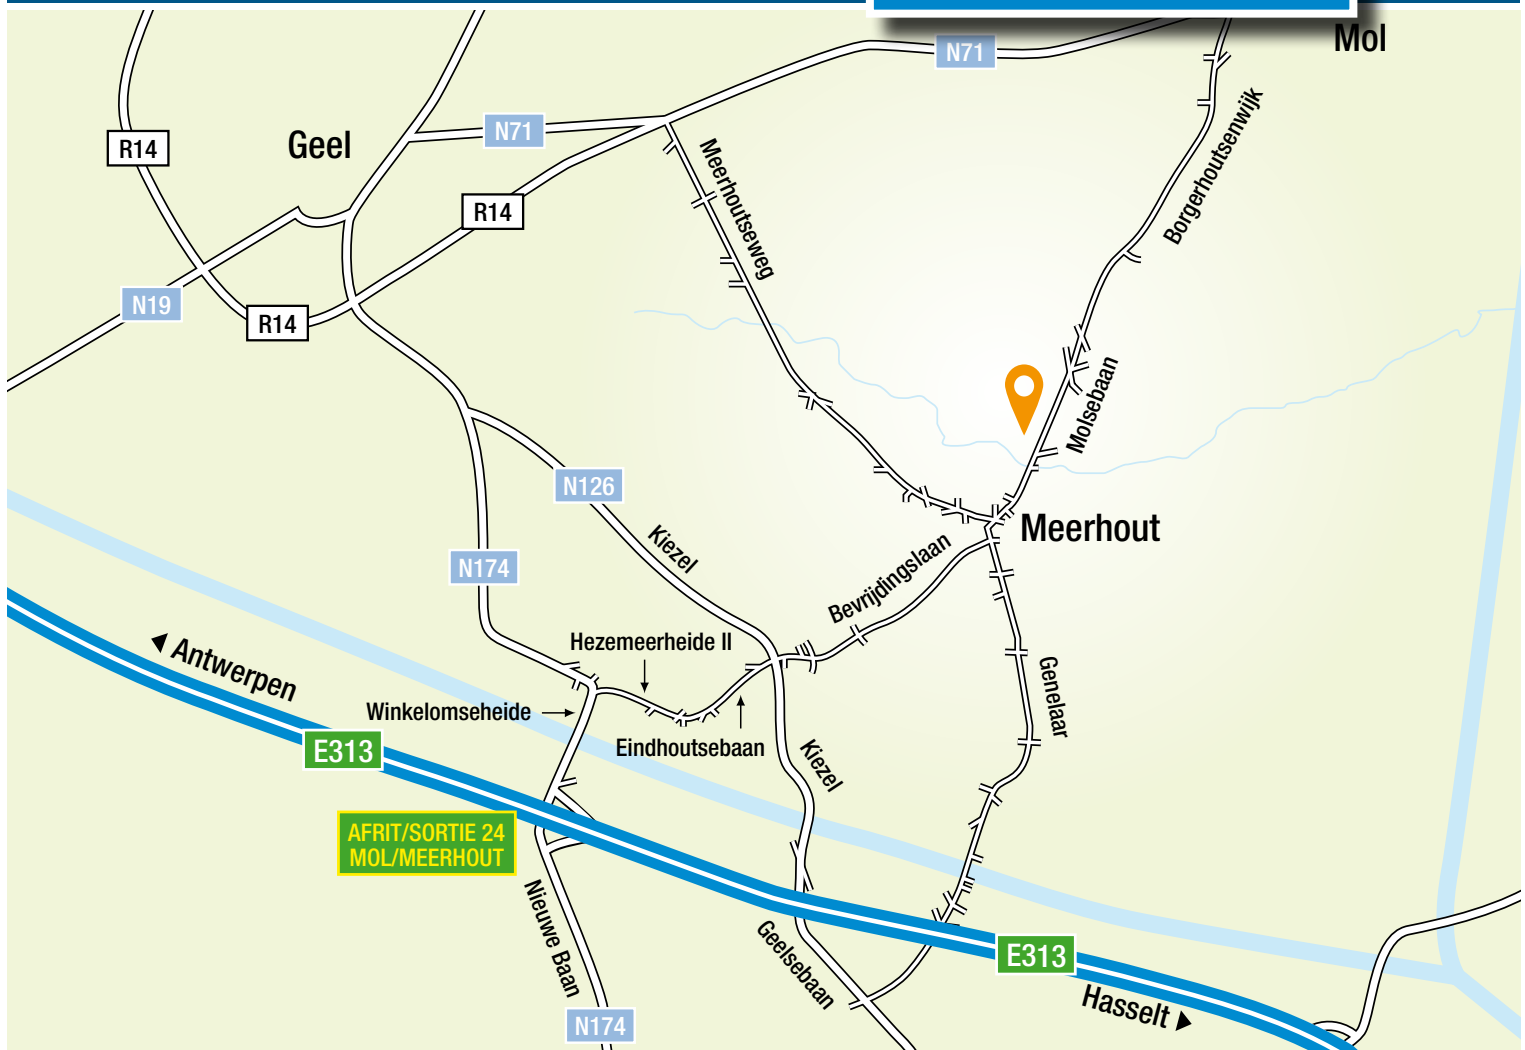

TOONZAAL - SALLE D'EXPOSITION

MEERHOUT

MOLSEBAAN - 2450 MEERHOUT

Vanaf de E313 - afrit 24 Mol-Meerhout.
Volg richting Meerhout tot in het centrum en vervolgens richting Mol. Op 800 meter van het centrum op de Molsebaan vindt u onze toonzaal.

Openingsuren
Dinsdag t.e.m. zaterdag: 10u00 - 18u00
Gesloten op zondag en maandag.

A partir de l'E313 - sortie 24 Mol-Meerhout.
Suivre la direction Meerhout jusqu'au centre et continuer en direction de Mol. Après 800 mètres sur la Molsebaan, vous trouverez notre salle d'exposition.