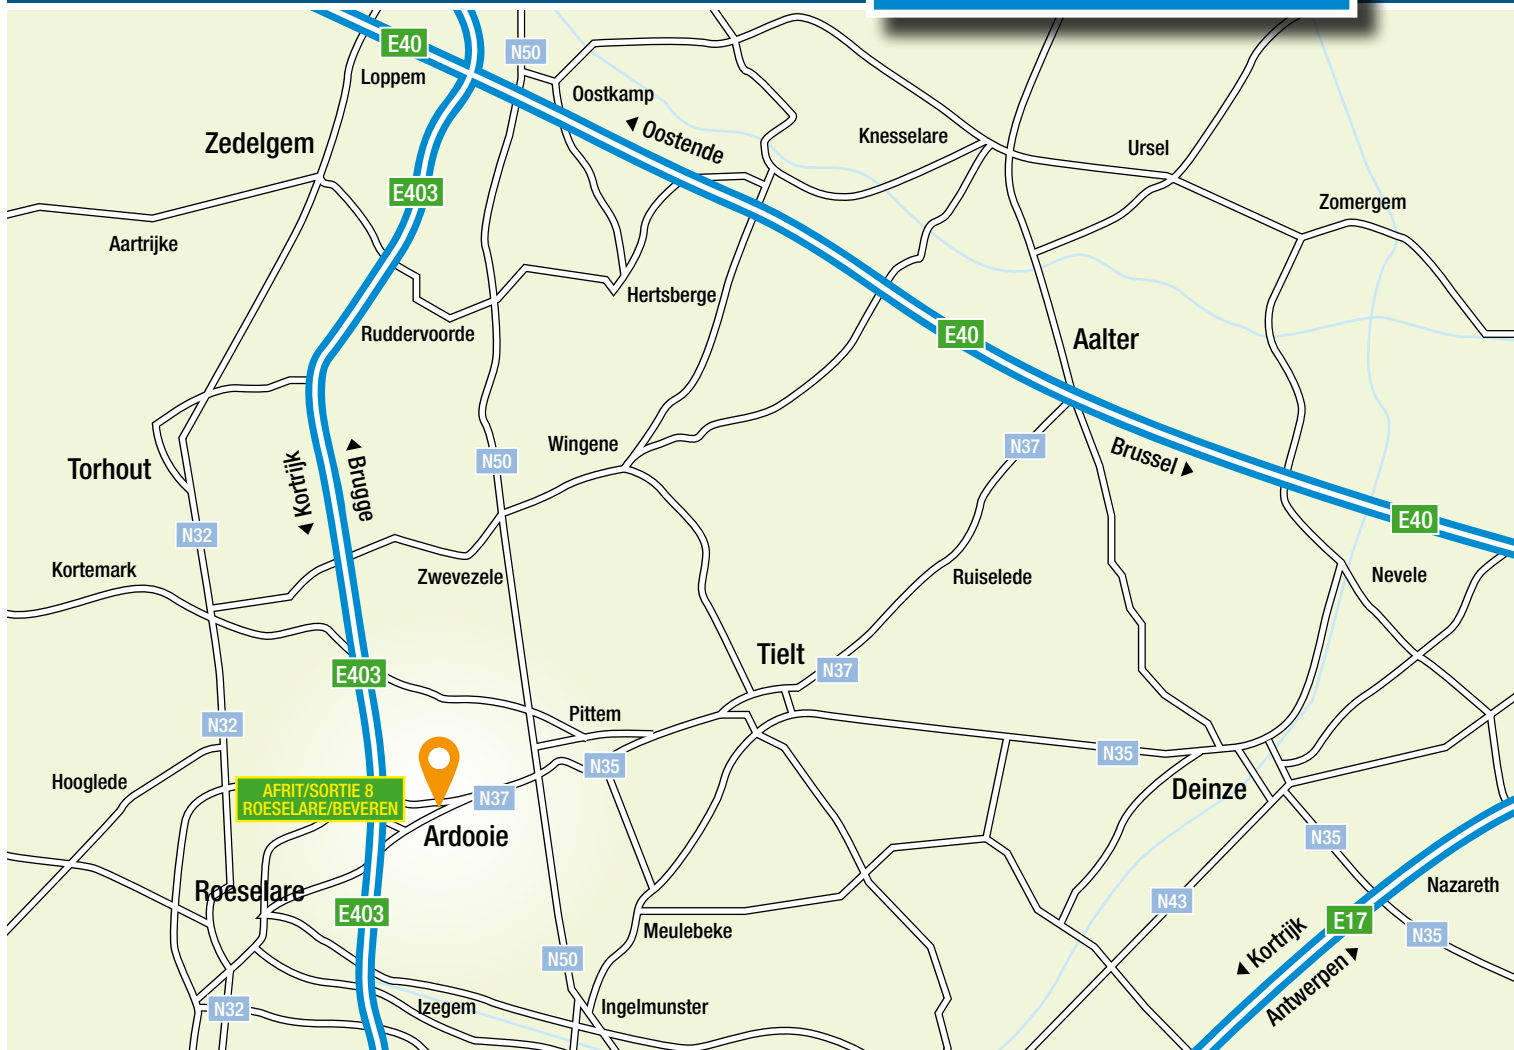

TOONZAAL - SALLE D'EXPOSITION

ARDOOIE

OOSTLAAN 4 (N37 Tielt-Roeselare) - 8850 ARDOOIE

De toonzaal bevindt zich op 900 m
vanaf de afrit 8 Roeselare-Beveren op de E403.

Openingsuren
Dinsdag t.e.m. zaterdag: 10u00 - 18u00
Gesloten op zondag en maandag.

La salle d'exposition se situe à 900 m
de la sortie 8 Roeselare-Beveren sur l'E403.

Heures d'ouverture
Du mardi au samedi: 10h00 - 18h00
Fermé le dimanche et le lundi.