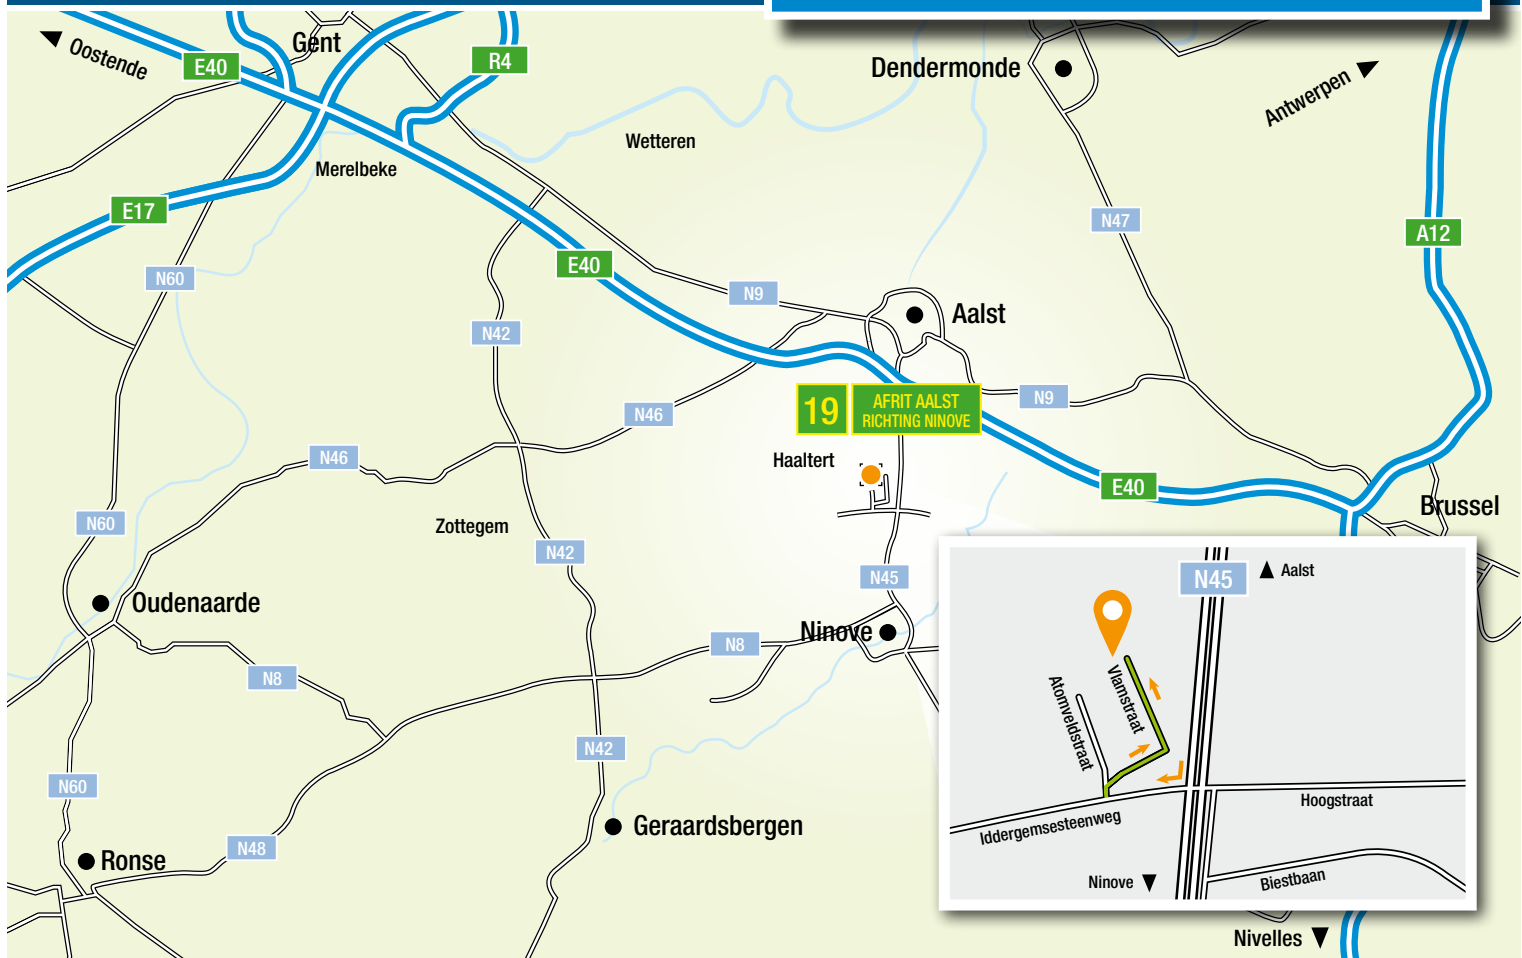

TOONZAAL - SALLE D'EXPOSITION

DENDERHOUTEM

ATOMVELDSTRAAT 6 - 9450 DENDERHOUTEM (HAALTERN)

Vanaf de E40 Brussel – Oostende

Neem Afrit 19 – Aalst.
Volg de N45 richting Geraardsbergen – Ninove.
Neem op de rotonde de derde afrit richting Ninove.
Sla na 4 km rechtsaf naar de Iddergemsesteenweg en sla de eerste straat opnieuw rechtsaf naar de Atomveldstraat. Rij onmiddellijk rechtsaf in de Vlamstraat. Onze toonzaal vindt u aan de linkerkant.

Vanaf de E17 Kortrijk – Gent

Volg de E17 tot knooppunt Zwijnaarde en volg de E40 richting Brussel.
Neem Afrit 19 – Aalst en volg de N45 richting Geraardsbergen – Ninove.
Neem op de rotonde de derde afrit richting Ninove.
Sla na 4 km rechtsaf naar de Iddergemsesteenweg en sla de eerste straat opnieuw rechtsaf naar de Atomveldstraat. Rij onmiddellijk rechtsaf in de Vlamstraat. Onze toonzaal vindt u aan de linkerkant.

Openingsuren

Dinsdag t.e.m. zaterdag: 10u00 - 18u00

Gesloten op zondag en maandag.

A partir de l'E40 Bruxelles – Ostende

Prenez la sortie 19 – Aalst (Alost).
Suivez la N45 direction Geraardsbergen – Ninove (Grammont – Ninove).
Au rond-point, suivez la direction Ninove (3e sortie). Au bout de 4 km tournez à droite vers la Chaussée d'Iddergem (Iddergemsesteenweg) et prenez la première à droite dans l'Atomveldstraat. Prenez tout de suite à droite dans la Vlamstraat. Vous trouverez notre salle d'exposition à votre gauche.

A partir de l'E17 Coutrai – Gand

Suivez l'E17 et à l'échangeur Zwijnaarde, suivez l'E40 en direction de Bruxelles. Prenez la sortie 19 – Aalst (Alost) et suivez la N45 direction Geraardsbergen – Ninove (Grammont – Ninove). Au rond-point, suivez la direction Ninove (3e sortie). Au bout de 4 km tournez à droite vers la Chaussée d'Iddergem (Iddergemsesteenweg) et prenez la première à droite dans l'Atomveldstraat. Prenez tout de suite à droite dans la Vlamstraat. Vous trouverez notre salle d'exposition à votre gauche.

Heures d'ouverture

Du mardi au samedi: 10h00 - 18h00

Fermé le dimanche et le lundi.