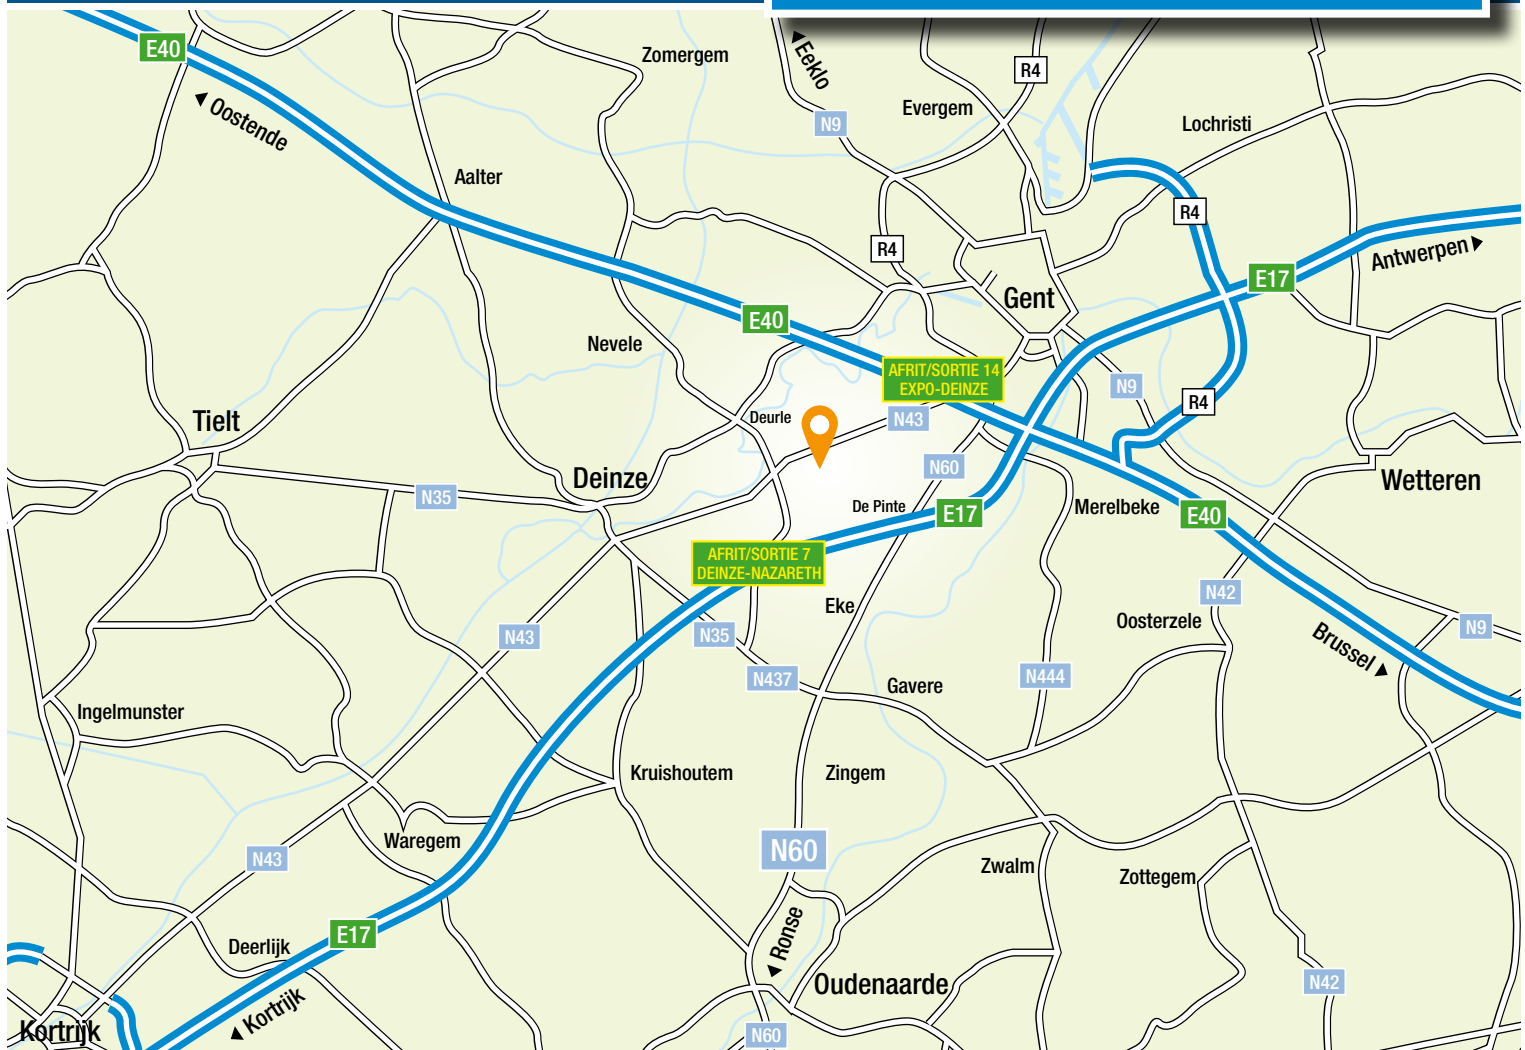

TOONZAAL - SALLE D'EXPOSITION

SINT-MARTENS-LATEM

KORTRIJKSESTEENWEG 263 - 9830 SINT-MARTENS-LATEM (GENT)

Vanaf de E40 Brussel – Oostende

Neem Afrist 14 Expo-Deinze.
Volg richting N43: Sint-Martens-Latem/Deinze N43.
U vindt onze toonzaal op ongeveer 4,5 km van afrit 14

Vanaf de E17 Gent – Kortrijk

Neem Afrist 7 en volg richting Deinze – Nazareth – Deurle
U vindt onze toonzaal op ongeveer 12 km van afrit 7

Openingsuren

Dinsdag t.e.m. zaterdag: 10u00 - 18u00

Gesloten op zondag en maandag.

A partir de la E40 Bruxelles – Ostende

Prenez la sortie 14 - Expo-Deinze.
Suivez la direction Deinze – Sint-Martens-Latem (la N43).
Vous trouverez notre salle d'exposition à environ 4,5 km de la sortie 14

A partir de la E17 Gand – Coutraï

Prenez la sortie 7 et suivez la direction Deinze – Nazareth – Deurle
Vous trouverez notre salle d'exposition à environ 12 km de la sortie 7

Heures d'ouverture

Du mardi au samedi: 10h00 - 18h00